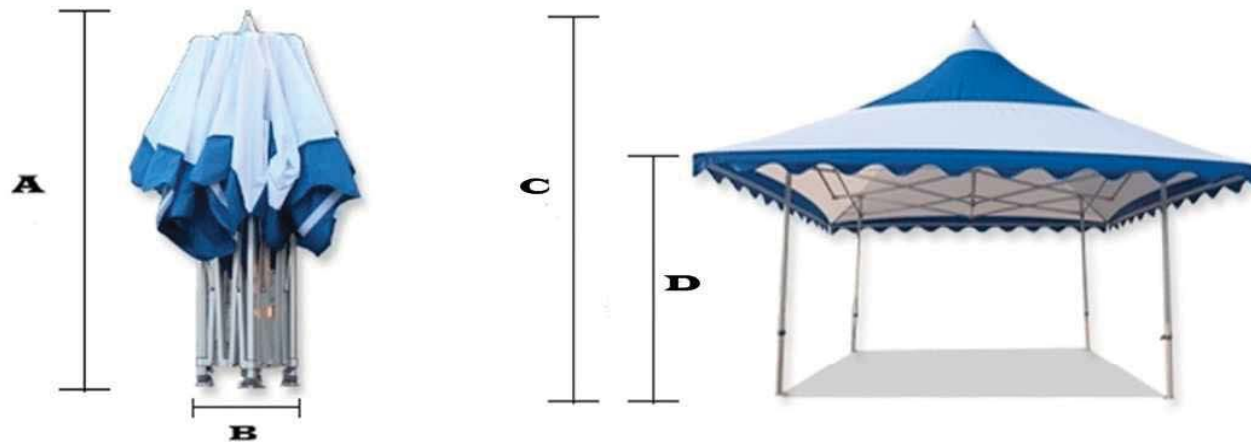

# Dimension(HT TENT)

SIZE	Material	A	B	D	C	Frame Weight	TOP Weight
4m x 4m	Aluminum	170cm	38cm	190cm ~ 235cm	4.2m~5.2m	43kg	12kg
5m x 5m	Aluminum	205cm	38cm	210cm ~ 255cm	4.5m~5.5m	48kg	15kg